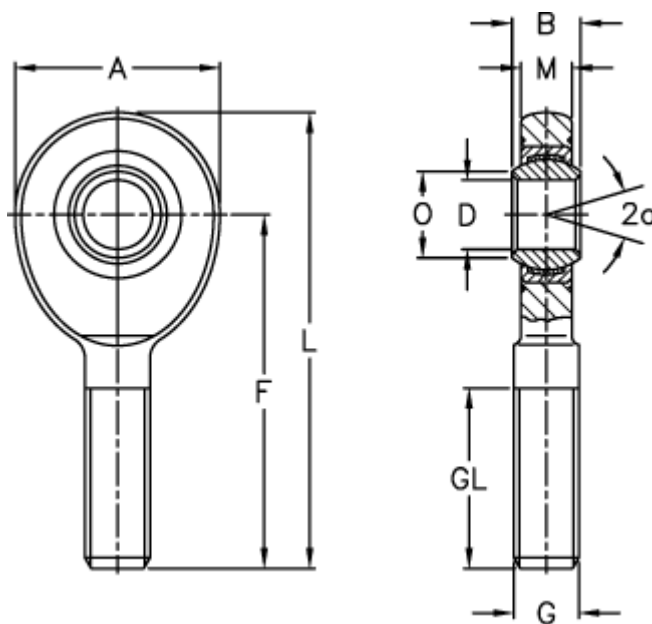

Varenummer: 03489015

Beskrivelse: Fluro Ledhoved EAL 15D-NIRO

## Mål

A	= 40	L	= 83
a (grader)	= 8	M	= 10
B	= 12	O	= 18.4
D	= 15	Statisk træk kN	= 23
Dynamisk træk kN	= 30	Vægt	= 140
F	= 63		
g	= M14		
GL	= 34		